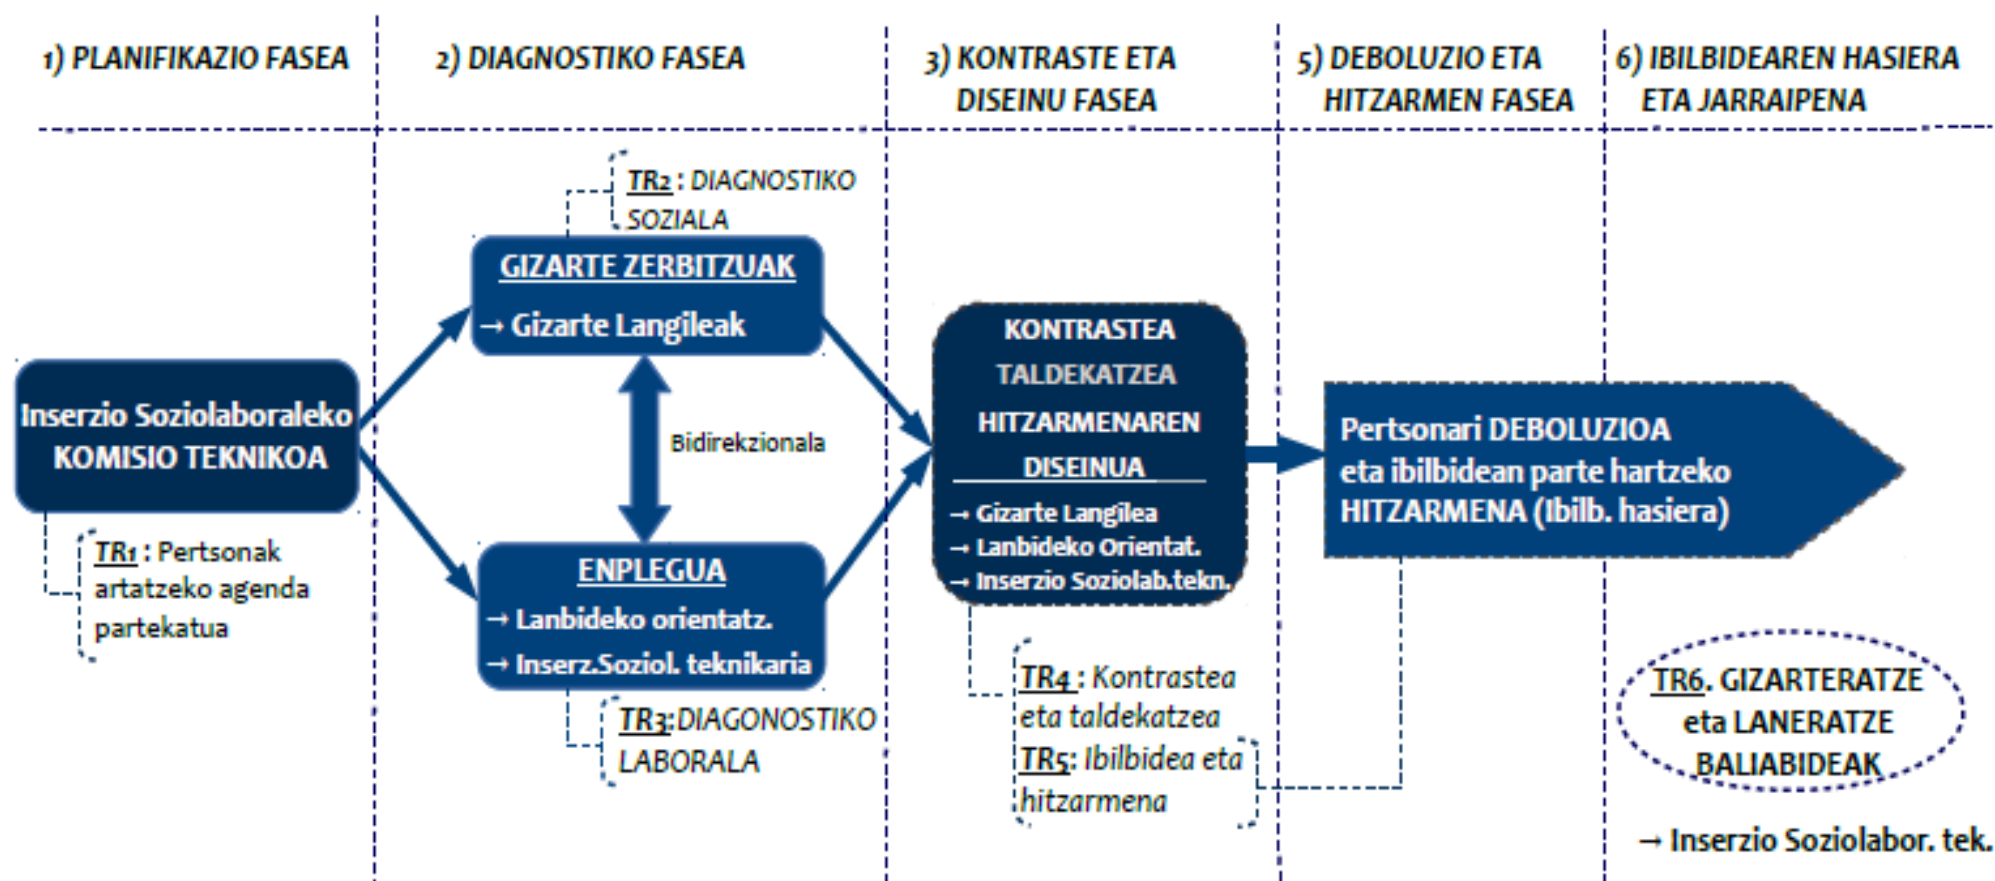

# BETERRI-BURUNTZA

UDALAK

Udal Mailako Lankidetzaren Hitzarmena  
Toki-Garapena, Sustapen Ekonomikoa eta Enplegua

**Enplegu Sozialeko Plan Estrategiko**

2019ko azaroaren 28a

BERRITUZ

# ENPLEGU SOZIALEKO EKOSISTEMA

- INTERDEPARTAMENTAL
- MULTINIVEL
- PUBLICO-PRIVADO-COMUNITARIO

### BETERRI-BURUNTZA ESKUALDEAN PERTSONAK ARTATZEKO METODOLOGIA ETA TRESNAK

# BALIABIDEAK

TALDEAK:

- 1. taldea: Bazterketa sozial egoera larria
- 2. taldea: Bazterketa sozial egoera arina
- 3. taldea: Bazterketa sozial egoera arriskuan
- 4. taldea: laneratzte egoeran