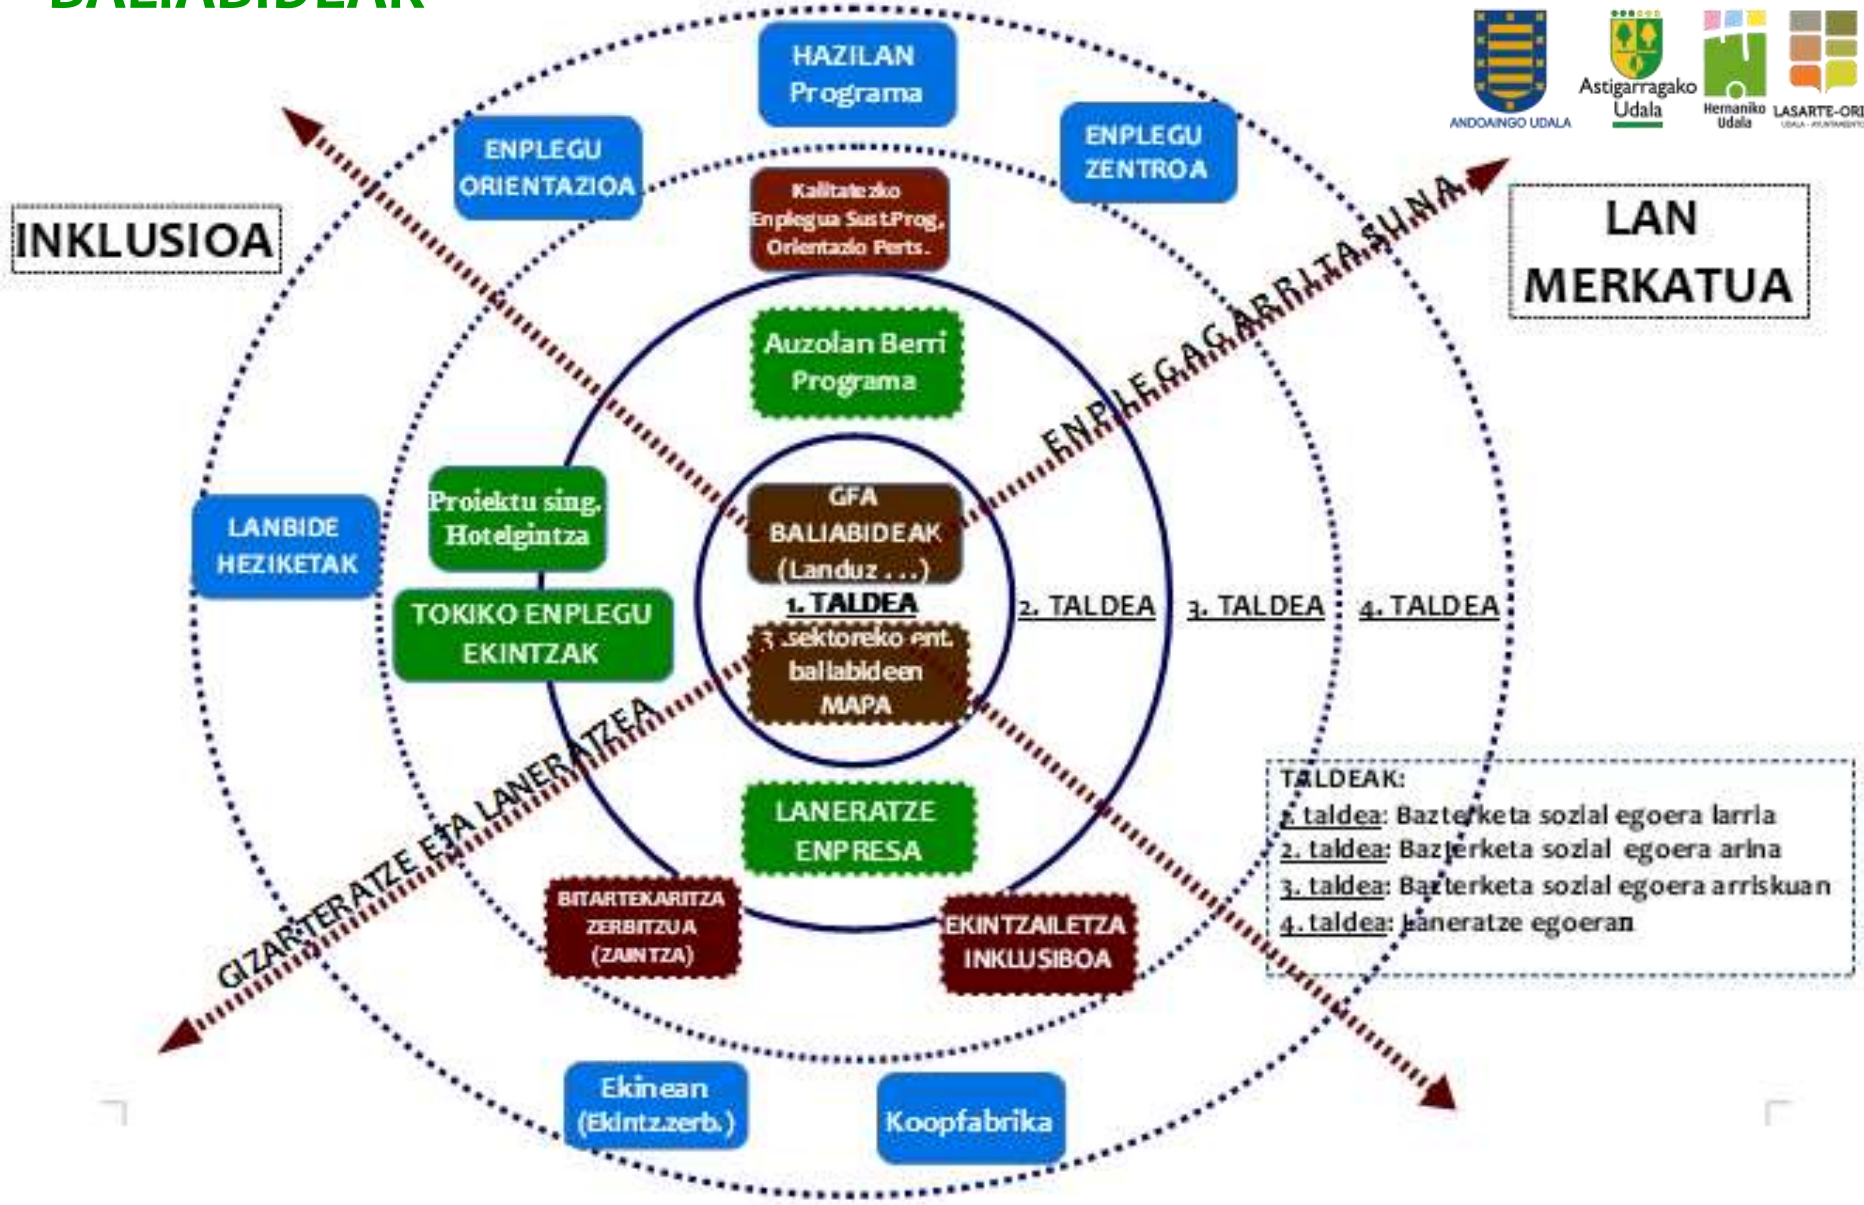

# BETERRI-BURUNTZA

UDALAK

Udal Mailako Lankidetzaren Hitzarmena  
Toki-Garapena, Sustapen Ekonomikoa eta Enplegua

**Enplegu Sozialeko Plan Estrategiko**

2019ko azaroaren 28a

BERRITUZ

# ENPLEGU SOZIALEKO EKOSISTEMA

- INTERDEPARTAMENTAL
- MULTINIVEL
- PUBLICO-PRIVADO-COMUNITARIO

### BETERRI-BURUNTZA ESKUALDEAN PERTSONAK ARTATZEKO METODOLOGIA ETA TRESNAK

# BALIABIDEAK

TALDEAK:

- 1. taldea: Bazterketa sozial egoera larria
- 2. taldea: Bazterketa sozial egoera arina
- 3. taldea: Bazterketa sozial egoera arriskuan
- 4. taldea: laneratzte egoeran